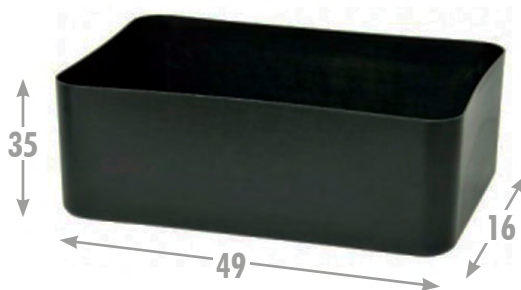

Nero-Grigio-Bianco
BLACK-GREY-WHITE

BAGS
LINE

Fondo Rigido **MEDIUM**

PREZZO/PRICE: **5 € + TAX**

MISURE / SIZES

46x27,5x16 cm

Fondo rigido per scarpiera

Nero
BLACK

**AVAILABLE UNTIL
2025**

Fondo Rigido **MAXI**

PREZZO/PRICE: **5 € + TAX**

MISURE / SIZES

49x35x16 cm

Fondo rigido per scarpiera

Nero
BLACK

**AVAILABLE UNTIL
2025**

BAGS
LINE

Zaino **ULYSSE**

PREZZO/PRICE: **18 € + TAX**

MISURE / SIZES

32x50x28 cm

TESSUTO / FABRIC

70% Nylon - 30% Poliestere

**AVAILABLE UNTIL
2025**