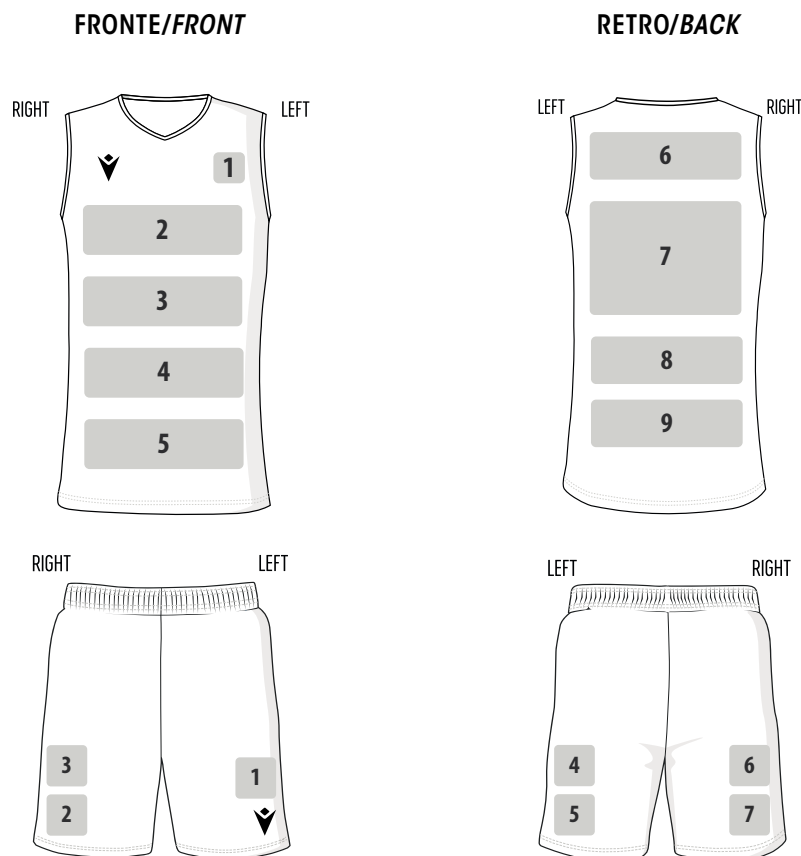

POSIZIONAMENTO LOGHI / LOGO POSITIONING

CENTURY

0123456789

CENTURY outline

0123456789

BIRCH

0123456789

BIRCH outline

0123456789

MACHINE

0123456789

MACHINE outline

0123456789

ATHLETIC

0123456789

ATHLETIC outline

0123456789

LIBEL

0123456789

LIBEL outline

0123456789

BARÇA

0123456789

AGENCY

0123456789

AGENCY outline

0123456789

INFORMAZIONI / INFORMATION

› Colori e dimensioni dei numeri a richiesta
Colours and sizes of numbers available on request

› Numeri applicabili solo per i capi in sublimatico
Numbers only available on sublimated products

LAVORAZIONI CUSTOM / CUSTOM DESIGN OPTIONS

SUBLIMATICO / SUBLIMATED

DISEGNO LIBERO OPEN DESIGN

Scegli il tuo colore tra:
Colore Standard Macron | Colore "Pantone C"
Choose your colours from
Macron Standard Colours or
"Pantone C" colours

DISEGNO PREDEFINITO FIXED DESIGN

Scegli il tuo template grafico tra quelli a pag. 68
Possibilità di inserire numeri con font Macron e aggiungere fino a 6 loghi.
Choose your design template from those on page 68
Possible to add numbers in a Macron font as well as up to 6 logos.

01 02 03 04 05 06 07 09 10 13 14 15* 16*
17 19 20 21* 23 27 28 30 31 35 36* 37* 38

* Colori brillanti, no colori fluo / Brilliant colours, not fluo colors

TINTO PEZZA CUT & SEW

01 02 03 04 05 06
07 09 10 13 14 30