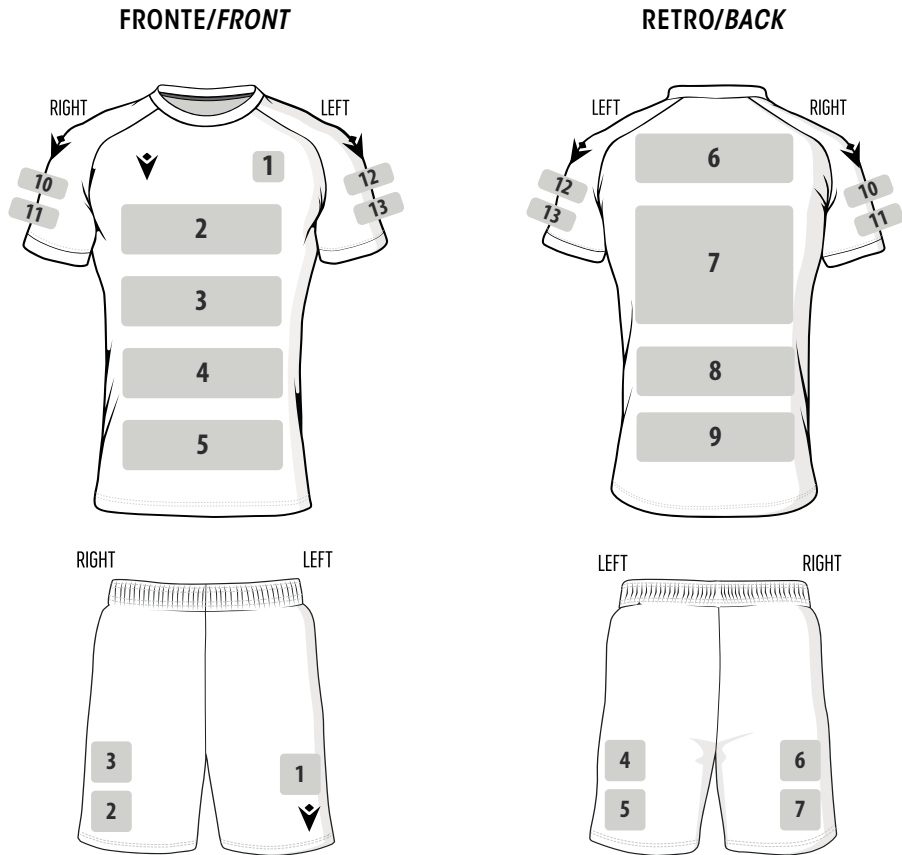

POSIZIONAMENTO LOGHI / LOGO POSITIONING

INFORMAZIONI / INFORMATION

› Colori e dimensioni dei numeri a richiesta
Colours and sizes of numbers available on request

› Numeri applicabili solo per i capi in sublimatico
Numbers only available on sublimated products

LAVORAZIONI CUSTOM / CUSTOM DESIGN OPTIONS

SUBLIMATICO / SUBLIMATED

**DISEGNO LIBERO
OPEN DESIGN**

Scegli il tuo colore tra:
Colore Standard Macron | Colore "Pantone C"
Choose your colours from
Macron Standard Colours or
"Pantone C" colours

**DISEGNO PREDEFINITO
FIXED DESIGN**

Scegli il tuo template grafico tra quelli a pag. 106
Possibilità di inserire numeri con font Macron e aggiungere fino a 6 loghi.
Choose your design template from those on page 106
Possible to add numbers in a Macron font as well as up to 6 logos.

01	02	03	04	05	06	07	09	10	13	14	15*	16*
17	19	20	21*	23	27	28	30	31	35	36*	37*	38

* Colori brillanti, no colori fluo / Brilliant colours, not fluo colors

**TINTO PEZZA
CUT & SEW**

01	02	03	04	05	06
07	09	10	13	14	30