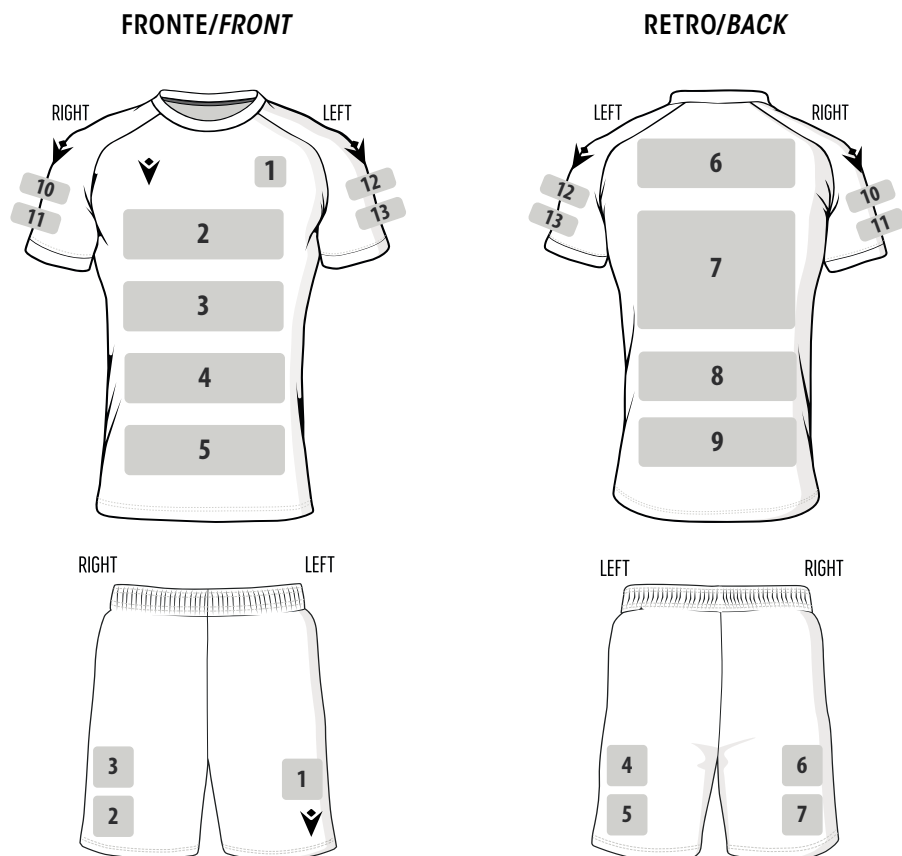

POSIZIONAMENTO LOGHI / LOGO POSITIONING

CENTURY

0123456789

CENTURY outline

0123456789

BIRCH

0123456789

BIRCH outline

0123456789

MACHINE

0123456789

MACHINE outline

0123456789

ATHLETIC

0123456789

ATHLETIC outline

0123456789

LIBEL

0123456789

LIBEL outline

0123456789

BARÇA

0123456789

AGENCY

0123456789

AGENCY outline

0123456789

INFORMAZIONI / INFORMATION

› Colori e dimensioni dei numeri a richiesta
Colours and sizes of numbers available on request

› Numeri applicabili solo per i capi in sublimatico
Numbers only available on sublimated products

LAVORAZIONI CUSTOM / CUSTOM DESIGN OPTIONS

SUBLIMATICO / SUBLIMATED

DISEGNO LIBERO OPEN DESIGN

Scegli il tuo colore tra:
Colore Standard Macron | Colore "Pantone C"
Choose your colours from
Macron Standard Colours or
"Pantone C" colours

DISEGNO PREDEFINITO FIXED DESIGN

Scegli il tuo template grafico tra quelli a pag. 42
Possibilità di inserire numeri con font Macron e aggiungere fino a 6 loghi.
Choose your design template from those on page 42
Possible to add numbers in a Macron font as well as up to 6 logos.

01 02 03 04 05 06 07 09 10 13 14 15* 16*
17 19 20 21* 23 27 28 30 31 35 36* 37* 38

* Colori brillanti, no colori fluo / Brilliant colours, not fluo colors

TINTO PEZZA CUT & SEW

01 02 03 04 05 06
07 09 10 13 14 30