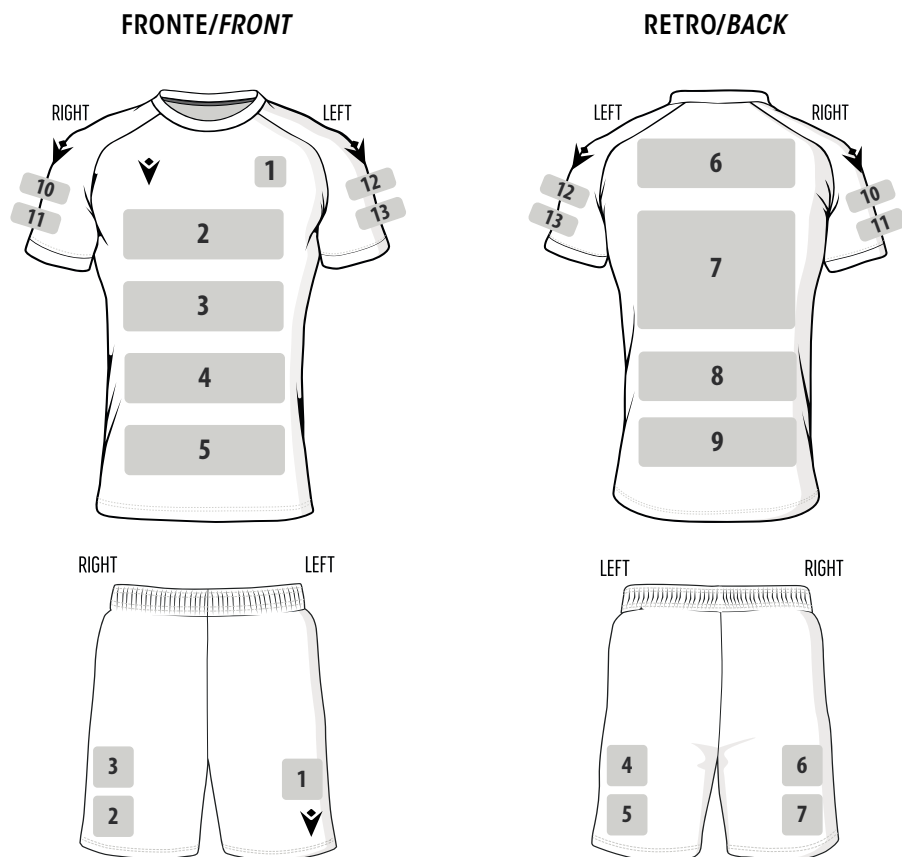

POSIZIONAMENTO LOGHI / LOGO POSITIONING

CENTURY

0123456789

CENTURY outline

0123456789

BIRCH

0123456789

BIRCH outline

0123456789

MACHINE

0123456789

MACHINE outline

0123456789

ATHLETIC

0123456789

ATHLETIC outline

0123456789

LIBEL

0123456789

LIBEL outline

0123456789

BARÇA

0123456789

AGENCY

0123456789

AGENCY outline

0123456789

INFORMAZIONI / INFORMATION

› Colori e dimensioni dei numeri a richiesta
Colours and sizes of numbers available on request

› Numeri applicabili solo per i capi in sublimatico
Numbers only available on sublimated products

LAVORAZIONI CUSTOM / CUSTOM DESIGN OPTIONS

SUBLIMATICO / SUBLIMATED

DISEGNO LIBERO OPEN DESIGN

Scegli il tuo colore tra:
Colore Standard Macron | Colore "Pantone C"
Choose your colours from
Macron Standard Colours or
"Pantone C" colours

DISEGNO PREDEFINITO FIXED DESIGN

Scegli il tuo template grafico tra quelli a pag. 92
Possibilità di inserire numeri con font Macron e aggiungere fino a 6 loghi.
Choose your design template from those on page 92
Possible to add numbers in a Macron font as well as up to 6 logos.

01 02 03 04 05 06 07 09 10 13 14 15* 16*
17 19 20 21* 23 27 28 30 31 35 36* 37* 38

* Colori brillanti, no colori fluo / Brilliant colours, not fluo colors

TINTO PEZZA CUT & SEW

01 02 03 04 05 06
07 09 10 13 14 30