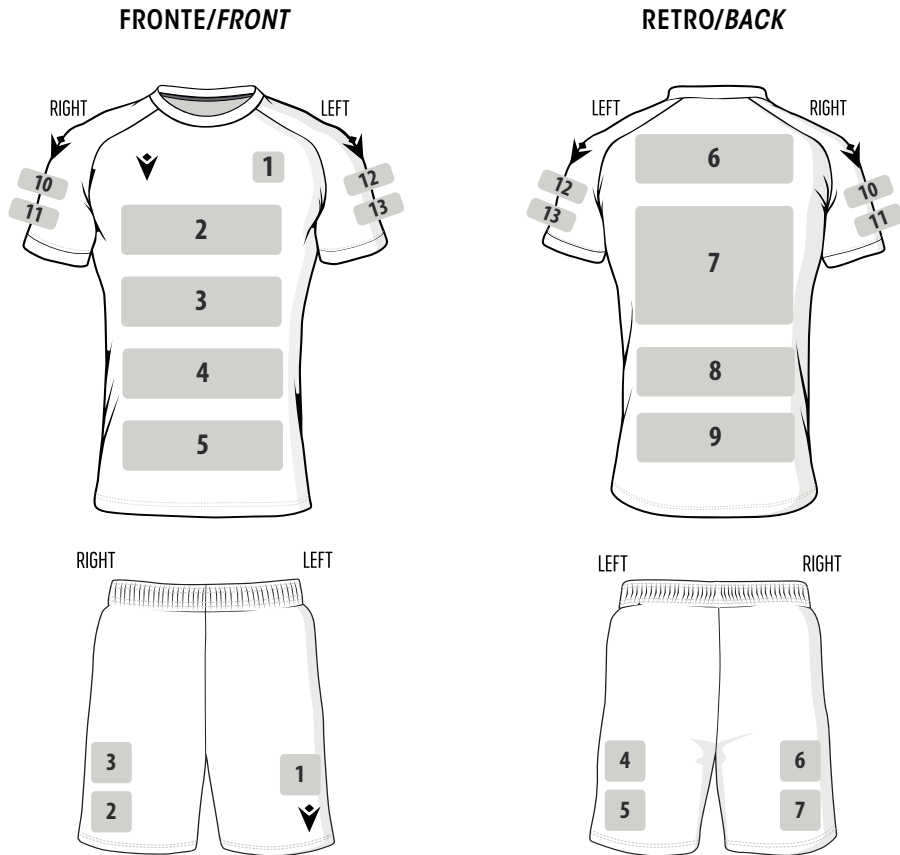

POSIZIONAMENTO LOGHI / LOGO POSITIONING

CENTURY
0123456789

CENTURY outline
0123456789

BIRCH
0123456789

BIRCH outline
0123456789

MACHINE
0123456789

MACHINE outline
0123456789

ATHLETIC
0123456789

ATHLETIC outline
0123456789

LIBEL
0123456789

LIBEL outline
0123456789

BARÇA
0123456789

AGENCY
0123456789

AGENCY outline
0123456789

INFORMAZIONI / INFORMATION

› Colori e dimensioni dei numeri a richiesta
Colours and sizes of numbers available on request

› Numeri applicabili solo per i capi in sublimatico
Numbers only available on sublimated products

LAVORAZIONI CUSTOM / CUSTOM DESIGN OPTIONS

SUBLIMATICO / SUBLIMATED

DISEGNO LIBERO OPEN DESIGN

Scegli il tuo colore tra:
Colore Standard Macron | Colore "Pantone C"
Choose your colours from
Macron Standard Colours or
"Pantone C" colours

DISEGNO PREDEFINITO FIXED DESIGN

Scegli il tuo template grafico tra quelli a pag. 68
Possibilità di inserire numeri con font Macron e aggiungere fino a 6 loghi.
Choose your design template from those on page 68
Possible to add numbers in a Macron font as well as up to 6 logos.

* Colori brillanti, no colori fluo / Brilliant colours, not fluo colors

TINTO PEZZA CUT & SEW