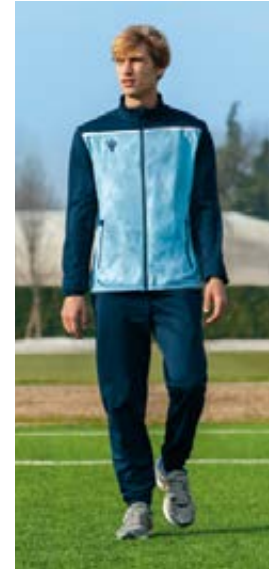

NAVY/CELESTE/BIANCO
NAVY/COLUMBIA/WHITE

DENEb SHIRT p. 39
MESA HERO SHORTS p. 50

RHINE 1/4 ZIP TOP p. 102
NISTRO BERMUDA p. 99

RHINE 1/4 ZIP TOP p. 102
BAAL PANTS p. 102

RHINE 1/4 ZIP TOP p. 102
IRTYS PANTS p. 98