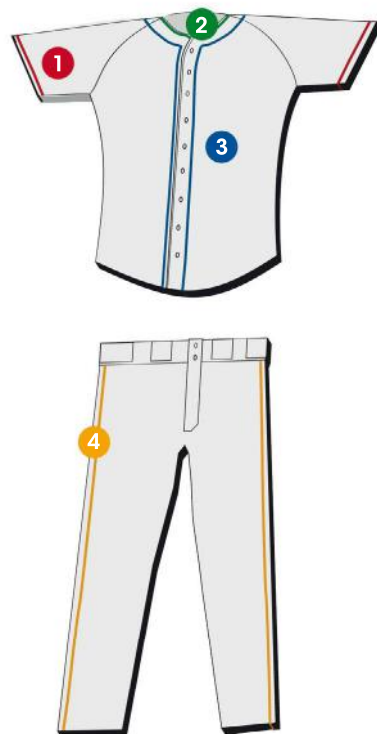

APPAREL'S OPTIONS

BANDE-TRIMS

APPAREL'S OPTIONS BASEBALL

STILE BANDA/TRIM STYLE

LARGHEZZE DISPONIBILI / AVAILABLE WIDTH

	0,3 CM	1 CM	2 CM	4 CM
1 COLORE/COLOUR	X	X	X	X
2 COLORI/COLOURS		X		
			X	X

TAGLIE/SIZES